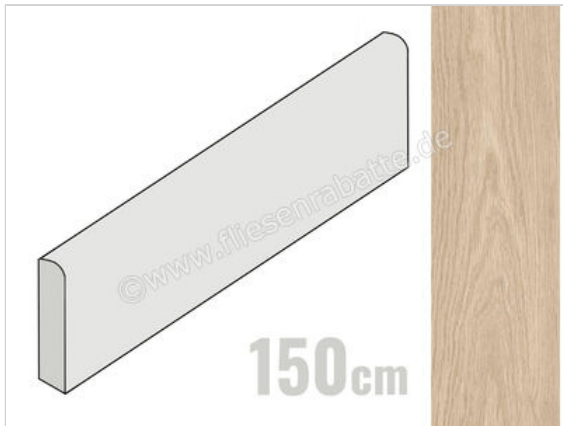

Imola Ceramica Elixir Beige B 6x150 cm Sockel Matt Eben Naturale

27,61 €/Stück

Paketinhalt 8 Stück (8 Stück)

Artikelnummer	ELXR6 BT150B
Hersteller	Imola Ceramica
Serie	Elixir
Farbe	Beige B
Nennmaß	6x150cm
Nennmass Stärke	0,65 cm
Art	Sockel
Material	Feinsteinzeug
Oberflächenhaptik	Eben
Oberflächenfinish	Naturale
Oberflächenoptik	Matt
Frostbeständig	Ja
Rektifiziert	Ja
Farbspiel	V2
EAN Nummer	8027920839956
Gewicht	1,78 KG/Stück
Stück pro Paket	8
Stück pro Palette	672
Sortierung	1
Bestell-/Lieferzeit	Bestellzeit 10-15 Werktage, Versandzeit 5-7 Werktage