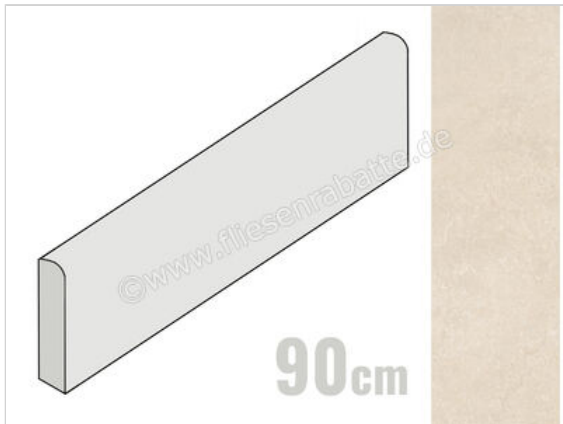

Imola Ceramica Crew Umami Almond A 6x90 cm Sockel Matt Eben Naturale

17,43 €/Stück

Paketinhalt 7 Stück (7 Stück)

| | |
|---------------------|---|
| Artikelnummer | CR UMA BT90A |
| Hersteller | Imola Ceramica |
| Serie | Crew Umami |
| Farbe | Almond A |
| Nennmaß | 6x90cm |
| Nennmass Stärke | 1 cm |
| Art | Sockel |
| Material | Feinsteinzeug |
| Oberflächenhaptik | Eben |
| Oberflächenfinish | Naturale |
| Oberflächenoptik | Matt |
| Frostbeständig | Ja |
| Rektifiziert | Ja |
| Farbspiel | V3 |
| EAN Nummer | 8027920855864 |
| Gewicht | 1,22 KG/Stück |
| Stück pro Paket | 7 |
| Stück pro Palette | 784 |
| Sortierung | 1 |
| Bestell-/Lieferzeit | Bestellzeit 10-15 Werktage, Versandzeit 5-7 Werktage |