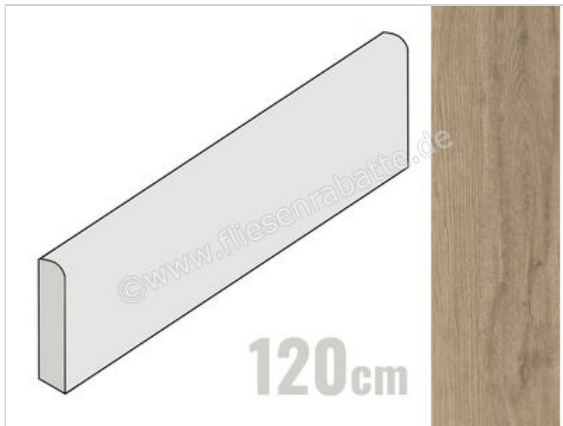

Imola Ceramica Crew Honey Dark Beige BS 6x120 cm Sockel Matt Eben Naturale

21,84 €/Stück

Paketinhalt 6 Stück (6 Stück)

Artikelnummer	CR HON BT120BS
Hersteller	Imola Ceramica
Serie	Crew Honey
Farbe	Dark Beige BS
Nennmaß	6x120cm
Nennmass Stärke	1 cm
Art	Sockel
Material	Feinsteinzeug
Oberflächenhaptik	Eben
Oberflächenfinish	Naturale
Oberflächenoptik	Matt
Frostbeständig	Ja
Rektifiziert	Ja
Farbspiel	V2
EAN Nummer	8027920856298
Gewicht	1,69 KG/Stück
Stück pro Paket	6
Stück pro Palette	420
Sortierung	1
Bestell-/Lieferzeit	Bestellzeit 10-15 Werktage, Versandzeit 5-7 Werktage