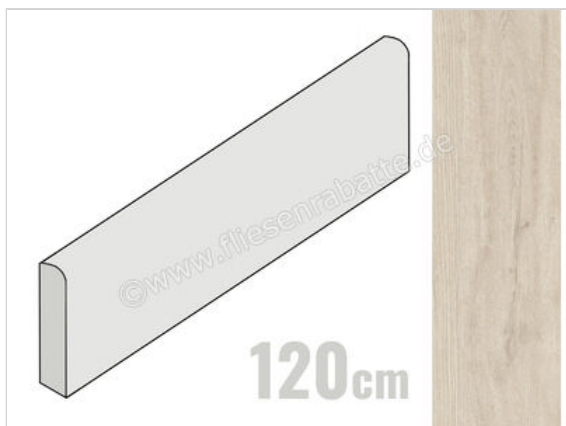

Imola Ceramica Crew Honey Beige B 6x120 cm Sockel Matt Eben Naturale

21,84 €/Stück

Paketinhalt 6 Stück (6 Stück)

Artikelnummer	CR HON BT120B
Hersteller	Imola Ceramica
Serie	Crew Honey
Farbe	Beige B
Nennmaß	6x120cm
Nennmass Stärke	1 cm
Art	Sockel
Material	Feinsteinzeug
Oberflächenhaptik	Eben
Oberflächenfinish	Naturale
Oberflächenoptik	Matt
Frostbeständig	Ja
Rektifiziert	Ja
Farbspiel	V2
EAN Nummer	8027920856281
Gewicht	1,69 KG/Stück
Stück pro Paket	6
Stück pro Palette	420
Sortierung	1
Bestell-/Lieferzeit	Bestellzeit 10-15 Werktage, Versandzeit 5-7 Werktage