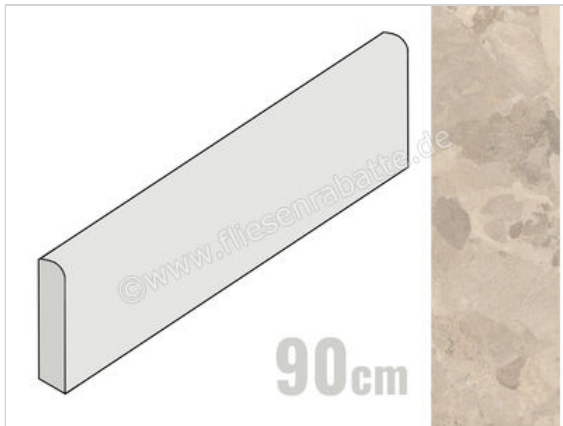

Imola Ceramica Crew Bitter Dove Grey TO 6x90 cm Sockel Matt Eben Naturale

**17,43 €/Stück**

Paketinhalt 7 Stück (7 Stück)

<b>Artikelnummer</b>	CR BIT BT90TO
<b>Hersteller</b>	Imola Ceramica
<b>Serie</b>	Crew Bitter
<b>Farbe</b>	Dove Grey TO
<b>Nennmaß</b>	6x90cm
<b>Nennmass Stärke</b>	1 cm
<b>Art</b>	Sockel
<b>Material</b>	Feinsteinzeug
<b>Oberflächenhaptik</b>	Eben
<b>Oberflächenfinish</b>	Naturale
<b>Oberflächenoptik</b>	Matt
<b>Frostbeständig</b>	Ja
<b>Rektifiziert</b>	Ja
<b>Farbspiel</b>	V2
<b>EAN Nummer</b>	8027920855208
<b>Gewicht</b>	1,22 KG/Stück
<b>Stück pro Paket</b>	7
<b>Stück pro Palette</b>	784
<b>Sortierung</b>	1
<b>Bestell-/Lieferzeit</b>	Bestellzeit 10-15 Werktage, Versandzeit 5-7 Werktage