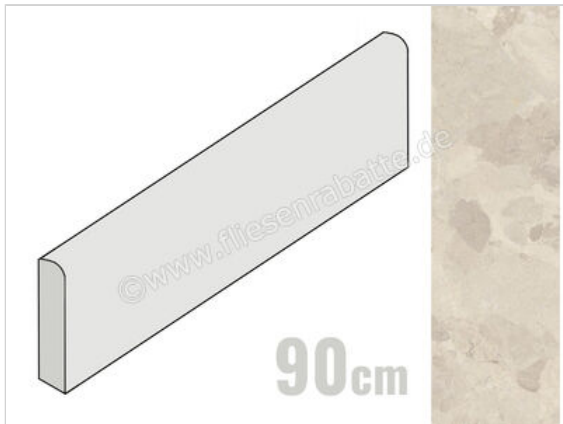

Imola Ceramica Crew Bitter Beige B 6x90 cm Sockel Matt Eben Naturale

**17,43 €/Stück**

Paketinhalt 7 Stück (7 Stück)

<b>Artikelnummer</b>	CR BIT BT90B
<b>Hersteller</b>	Imola Ceramica
<b>Serie</b>	Crew Bitter
<b>Farbe</b>	Beige B
<b>Nennmaß</b>	6x90cm
<b>Nennmass Stärke</b>	1 cm
<b>Art</b>	Sockel
<b>Material</b>	Feinsteinzeug
<b>Oberflächenhaptik</b>	Eben
<b>Oberflächenfinish</b>	Naturale
<b>Oberflächenoptik</b>	Matt
<b>Frostbeständig</b>	Ja
<b>Rektifiziert</b>	Ja
<b>Farbspiel</b>	V2
<b>EAN Nummer</b>	8027920855192
<b>Gewicht</b>	1,22 KG/Stück
<b>Stück pro Paket</b>	7
<b>Stück pro Palette</b>	784
<b>Sortierung</b>	1
<b>Bestell-/Lieferzeit</b>	Bestellzeit 10-15 Werktage, Versandzeit 5-7 Werktage