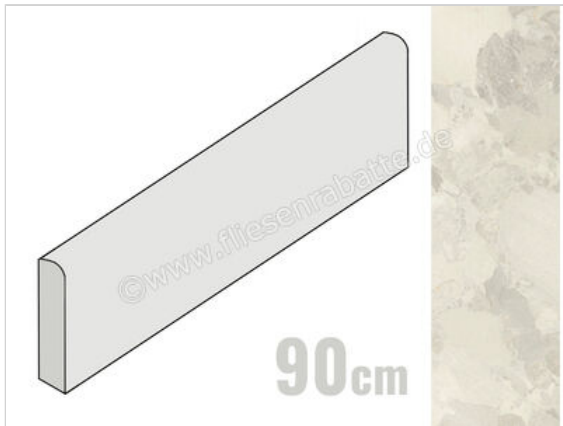

Imola Ceramica Crew Bitter Almond A 6x90 cm Sockel Matt Eben Naturale

**17,43 €/Stück**

Paketinhalt 7 Stück (7 Stück)

Artikelnummer	CR BIT BT90A
Hersteller	Imola Ceramica
Serie	Crew Bitter
Farbe	Almond A
Nennmaß	6x90cm
Nennmass Stärke	1 cm
Art	Sockel
Material	Feinsteinzeug
Oberflächenhaptik	Eben
Oberflächenfinish	Naturale
Oberflächenoptik	Matt
Frostbeständig	Ja
Rektifiziert	Ja
Farbspiel	V2
EAN Nummer	8027920855185
Gewicht	1,22 KG/Stück
Stück pro Paket	7
Stück pro Palette	784
Sortierung	1
Bestell-/Lieferzeit	Bestellzeit 10-15 Werktage, Versandzeit 5-7 Werktage