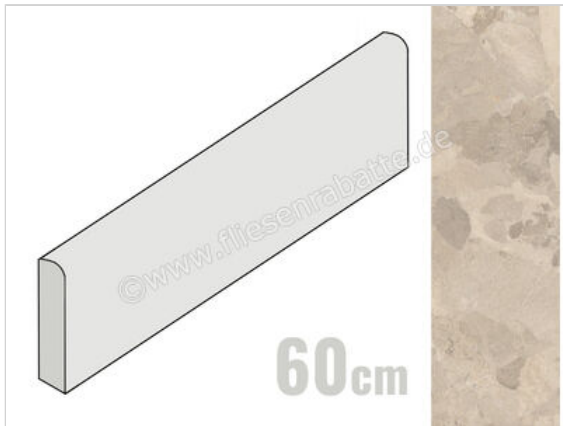

Imola Ceramica Crew Bitter Dove Grey TO 6x60 cm Sockel Matt Eben Naturale

8,98 €/Stück

Paketinhalt 10 Stück (10 Stück)

Artikelnummer	CR BIT BT60TO
Hersteller	Imola Ceramica
Serie	Crew Bitter
Farbe	Dove Grey TO
Nennmaß	6x60cm
Nennmass Stärke	1 cm
Art	Sockel
Material	Feinsteinzeug
Oberflächenhaptik	Eben
Oberflächenfinish	Naturale
Oberflächenoptik	Matt
Frostbeständig	Ja
Rektifiziert	Ja
Farbspiel	V2
EAN Nummer	8027920855239
Gewicht	0,83 KG/Stück
Stück pro Paket	10
Stück pro Palette	800
Sortierung	1
Bestell-/Lieferzeit	Bestellzeit 10-15 Werktage, Versandzeit 5-7 Werktage