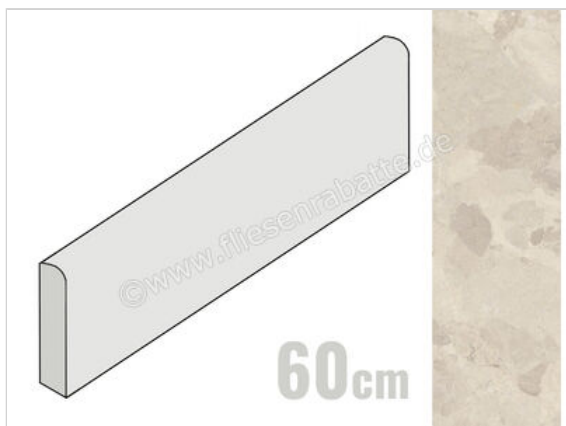

Imola Ceramica Crew Bitter Beige B 6x60 cm Sockel Matt Eben Naturale

8,98 €/Stück

Paketinhalt 10 Stück (10 Stück)

Artikelnummer	CR BIT BT60B
Hersteller	Imola Ceramica
Serie	Crew Bitter
Farbe	Beige B
Nennmaß	6x60cm
Nennmass Stärke	1 cm
Art	Sockel
Material	Feinsteinzeug
Oberflächenhaptik	Eben
Oberflächenfinish	Naturale
Oberflächenoptik	Matt
Frostbeständig	Ja
Rektifiziert	Ja
Farbspiel	V2
EAN Nummer	8027920855222
Gewicht	0,83 KG/Stück
Stück pro Paket	10
Stück pro Palette	800
Sortierung	1
Bestell-/Lieferzeit	Bestellzeit 10-15 Werktage, Versandzeit 5-7 Werktage