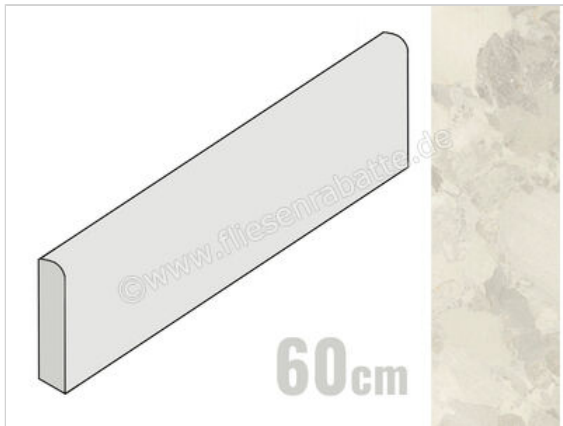

Imola Ceramica Crew Bitter Almond A 6x60 cm Sockel Matt Eben Naturale

**8,98 €/Stück**

Paketinhalt 10 Stück (10 Stück)

Artikelnummer	CR BIT BT60A
Hersteller	Imola Ceramica
Serie	Crew Bitter
Farbe	Almond A
Nennmaß	6x60cm
Nennmass Stärke	1 cm
Art	Sockel
Material	Feinsteinzeug
Oberflächenhaptik	Eben
Oberflächenfinish	Naturale
Oberflächenoptik	Matt
Frostbeständig	Ja
Rektifiziert	Ja
Farbspiel	V2
EAN Nummer	8027920855215
Gewicht	0,83 KG/Stück
Stück pro Paket	10
Stück pro Palette	800
Sortierung	1
Bestell-/Lieferzeit	Bestellzeit 10-15 Werktage, Versandzeit 5-7 Werktage