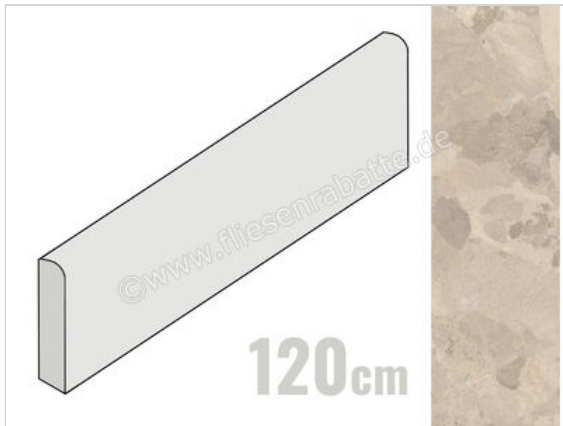

Imola Ceramica Crew Bitter Dove Grey TO 6x120 cm Sockel Matt Eben Naturale

17,50 €/Stück

Paketinhalt 6 Stück (6 Stück)

Artikelnummer	CR BIT BT120TO
Hersteller	Imola Ceramica
Serie	Crew Bitter
Farbe	Dove Grey TO
Nennmaß	6x120cm
Nennmass Stärke	1 cm
Art	Sockel
Material	Feinsteinzeug
Oberflächenhaptik	Eben
Oberflächenfinish	Naturale
Oberflächenoptik	Matt
Frostbeständig	Ja
Rektifiziert	Ja
Farbspiel	V2
EAN Nummer	8027920855178
Gewicht	1,68 KG/Stück
Stück pro Paket	6
Stück pro Palette	420
Sortierung	1
Bestell-/Lieferzeit	Bestellzeit 10-15 Werktage, Versandzeit 5-7 Werktage