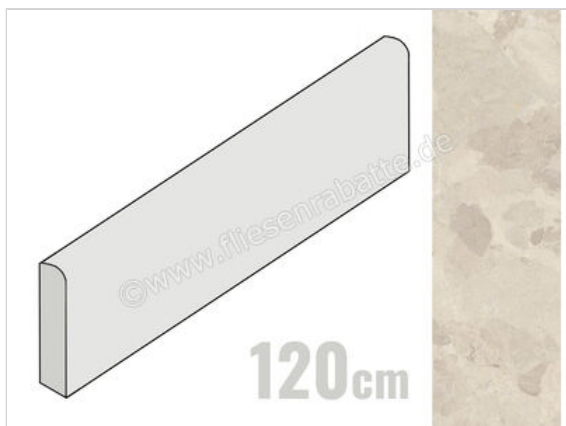

Imola Ceramica Crew Bitter Beige B 6x120 cm Sockel Matt Eben Naturale

17,50 €/Stück

Paketinhalt 6 Stück (6 Stück)

Artikelnummer	CR BIT BT120B
Hersteller	Imola Ceramica
Serie	Crew Bitter
Farbe	Beige B
Nennmaß	6x120cm
Nennmass Stärke	1 cm
Art	Sockel
Material	Feinsteinzeug
Oberflächenhaptik	Eben
Oberflächenfinish	Naturale
Oberflächenoptik	Matt
Frostbeständig	Ja
Rektifiziert	Ja
Farbspiel	V2
EAN Nummer	8027920855161
Gewicht	1,68 KG/Stück
Stück pro Paket	6
Stück pro Palette	420
Sortierung	1
Bestell-/Lieferzeit	Bestellzeit 10-15 Werktage, Versandzeit 5-7 Werktage