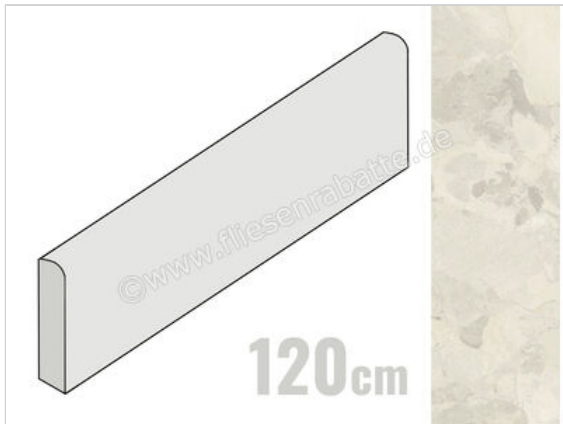

Imola Ceramica Crew Bitter Almond A 6x120 cm Sockel Matt Eben Naturale

**17,50 €/Stück**

Paketinhalt 6 Stück (6 Stück)

Artikelnummer	CR BIT BT120A
Hersteller	Imola Ceramica
Serie	Crew Bitter
Farbe	Almond A
Nennmaß	6x120cm
Nennmass Stärke	1 cm
Art	Sockel
Material	Feinsteinzeug
Oberflächenhaptik	Eben
Oberflächenfinish	Naturale
Oberflächenoptik	Matt
Frostbeständig	Ja
Rektifiziert	Ja
Farbspiel	V2
EAN Nummer	8027920855154
Gewicht	1,68 KG/Stück
Stück pro Paket	6
Stück pro Palette	420
Sortierung	1
Bestell-/Lieferzeit	Bestellzeit 10-15 Werktage, Versandzeit 5-7 Werktage