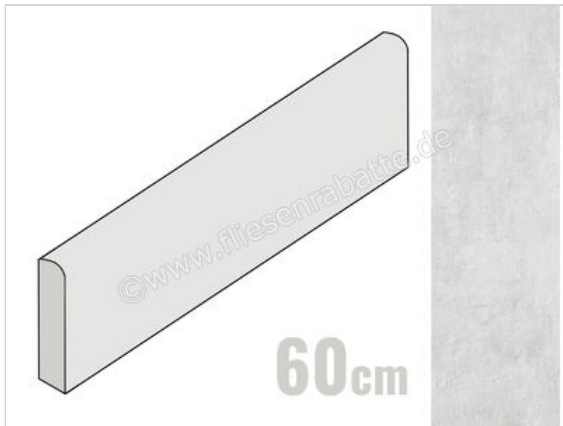

Imola Ceramica Creative Concrete White W 9.5x60 cm Sockel Matt Eben Naturale

11,60 €/Stück

Paketinhalt 15 Stück (15 Stück)

Artikelnummer	CREACON BT 60W
Hersteller	Imola Ceramica
Serie	Creative Concrete
Farbe	White W
Nennmaß	9,5x60cm
Nennmass Stärke	1 cm
Produktionsmaß Breite	930 mm
Art	Sockel
Material	Feinsteinzeug
Oberflächenhaptik	Eben
Oberflächenfinish	Naturale
Oberflächenoptik	Matt
Frostbeständig	Ja
Rektifiziert	Ja
Farbspiel	V2
EAN Nummer	8027920598945
Gewicht	1,06 KG/Stück
Stück pro Paket	15
Stück pro Palette	720
Sortierung	1
Bestell-/Lieferzeit	Bestellzeit 10-15 Werktage, Versandzeit 5-7 Werktage