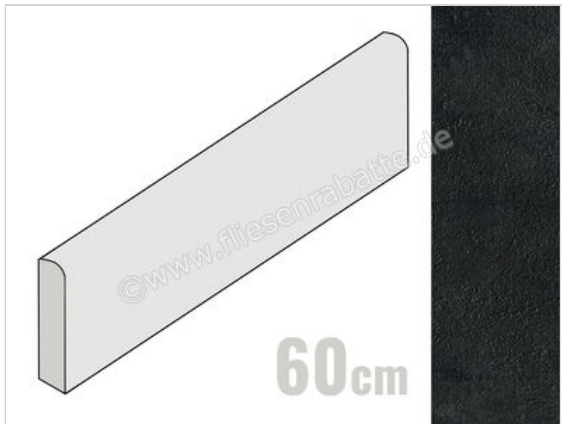

Imola Ceramica Creative Concrete Black N 9.5x60 cm Sockel Matt Eben Naturale

**11,60 €/Stück**

Paketinhalt 15 Stück (15 Stück)

Artikelnummer	CREACON BT 60N
Hersteller	Imola Ceramica
Serie	Creative Concrete
Farbe	Black N
Nennmaß	9,5x60cm
Nennmass Stärke	1 cm
Produktionsmaß Breite	930 mm
Art	Sockel
Material	Feinsteinzeug
Oberflächenhaptik	Eben
Oberflächenfinish	Naturale
Oberflächenoptik	Matt
Frostbeständig	Ja
Rektifiziert	Ja
Farbspiel	V2
EAN Nummer	8027920598938
Gewicht	1,06 KG/Stück
Stück pro Paket	15
Stück pro Palette	720
Sortierung	1
Bestell-/Lieferzeit	Bestellzeit 10-15 Werktage, Versandzeit 5-7 Werktage