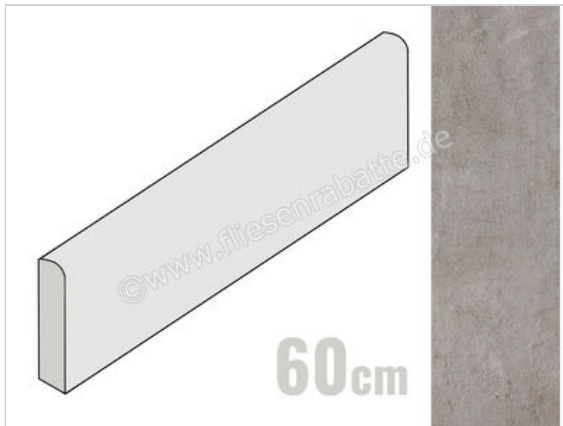

Imola Ceramica Creative Concrete Grey G 9.5x60 cm Sockel Matt Eben Naturale

11,60 €/Stück

Paketinhalt 15 Stück (15 Stück)

Artikelnummer	CREACON BT 60G
Hersteller	Imola Ceramica
Serie	Creative Concrete
Farbe	Grey G
Nennmaß	9,5x60cm
Nennmass Stärke	1 cm
Produktionsmaß Breite	930 mm
Art	Sockel
Material	Feinsteinzeug
Oberflächenhaptik	Eben
Oberflächenfinish	Naturale
Oberflächenoptik	Matt
Frostbeständig	Ja
Rektifiziert	Ja
Farbspiel	V2
EAN Nummer	8027920598921
Gewicht	1,06 KG/Stück
Stück pro Paket	15
Stück pro Palette	720
Sortierung	1
Bestell-/Lieferzeit	Bestellzeit 10-15 Werktage, Versandzeit 5-7 Werktage