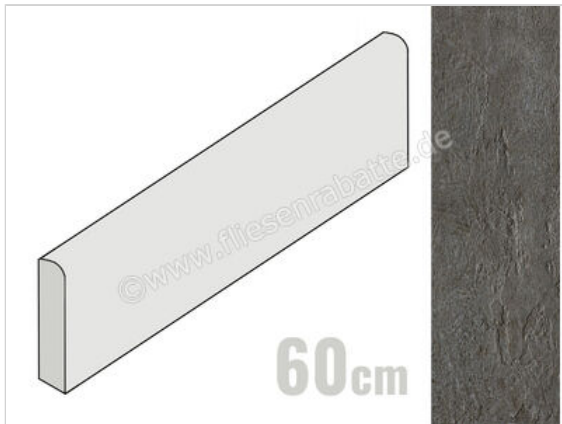

Imola Ceramica Creative Concrete Dark Grey DG 9.5x60 cm Sockel Matt Eben Naturale

11,60 €/Stück

Paketinhalt 15 Stück (15 Stück)

Artikelnummer	CREACON BT 60DG
Hersteller	Imola Ceramica
Serie	Creative Concrete
Farbe	Dark Grey DG
Nennmaß	9,5x60cm
Nennmass Stärke	1 cm
Produktionsmaß Breite	930 mm
Art	Sockel
Material	Feinsteinzeug
Oberflächenhaptik	Eben
Oberflächenfinish	Naturale
Oberflächenoptik	Matt
Frostbeständig	Ja
Rektifiziert	Ja
Farbspiel	V2
EAN Nummer	8027920598914
Gewicht	1,06 KG/Stück
Stück pro Paket	15
Stück pro Palette	720
Sortierung	1
Bestell-/Lieferzeit	Bestellzeit 10-15 Werktage, Versandzeit 5-7 Werktage