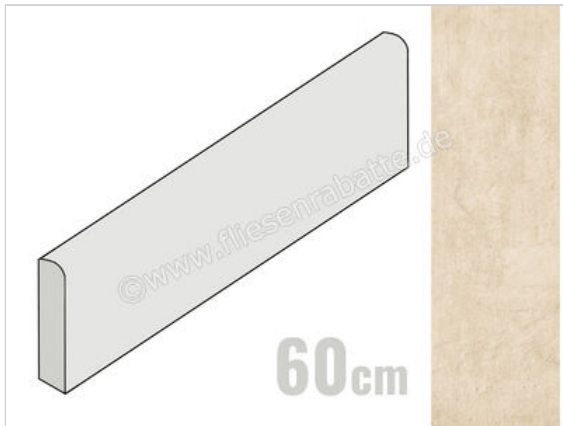

Imola Ceramica Creative Concrete Beige B 9.5x60 cm Sockel Matt Eben Naturale

11,60 €/Stück

Paketinhalt 15 Stück (15 Stück)

Artikelnummer	CREACON BT 60B
Hersteller	Imola Ceramica
Serie	Creative Concrete
Farbe	Beige B
Nennmaß	9,5x60cm
Nennmass Stärke	1 cm
Produktionsmaß Breite	930 mm
Art	Sockel
Material	Feinsteinzeug
Oberflächenhaptik	Eben
Oberflächenfinish	Naturale
Oberflächenoptik	Matt
Frostbeständig	Ja
Rektifiziert	Ja
Farbspiel	V2
EAN Nummer	8027920598907
Gewicht	1,06 KG/Stück
Stück pro Paket	15
Stück pro Palette	720
Sortierung	1
Bestell-/Lieferzeit	Bestellzeit 10-15 Werktage, Versandzeit 5-7 Werktage