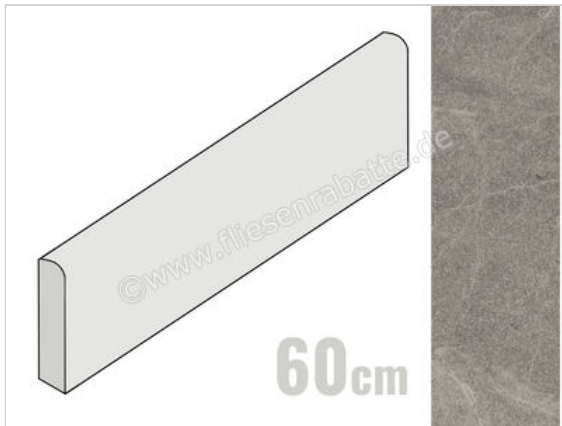

Imola Ceramica Blue Savoy Grey G 6x60 cm Sockel Matt Strukturiert Naturale

**11,60 €/Stück**

Paketinhalt 12 Stück (12 Stück)

Artikelnummer	BLSV BT60G
Hersteller	Imola Ceramica
Serie	Blue Savoy
Farbe	Grey G
Nennmaß	6x60cm
Nennmass Stärke	0,9 cm
Art	Sockel
Material	Feinsteinzeug
Oberflächenhaptik	Strukturiert
Oberflächenfinish	Naturale
Oberflächenoptik	Matt
Frostbeständig	Ja
Rektifiziert	Ja
Farbspiel	V2
EAN Nummer	8027920754785
Gewicht	1,86 KG/Stück
Stück pro Paket	12
Stück pro Palette	960
Sortierung	1
Bestell-/Lieferzeit	Bestellzeit 10-15 Werktage, Versandzeit 5-7 Werktage