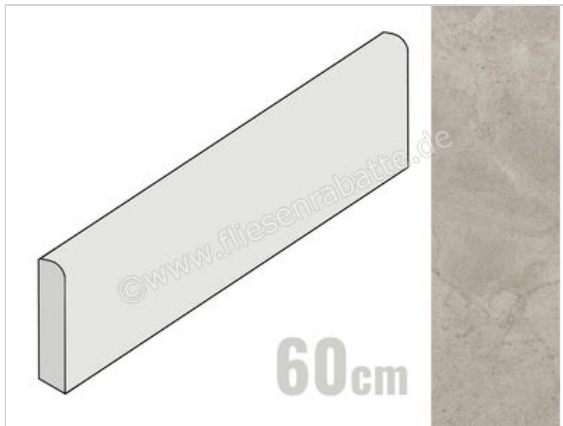

Imola Ceramica Blue Savoy Beige B 6x60 cm Sockel Matt Strukturiert Naturale

**11,60 €/Stück**

Paketinhalt 12 Stück (12 Stück)

Artikelnummer	BLSV BT60B
Hersteller	Imola Ceramica
Serie	Blue Savoy
Farbe	Beige B
Nennmaß	6x60cm
Nennmass Stärke	0,9 cm
Art	Sockel
Material	Feinsteinzeug
Oberflächenhaptik	Strukturiert
Oberflächenfinish	Naturale
Oberflächenoptik	Matt
Frostbeständig	Ja
Rektifiziert	Ja
Farbspiel	V2
EAN Nummer	8027920754792
Gewicht	1,86 KG/Stück
Stück pro Paket	12
Stück pro Palette	960
Sortierung	1
Bestell-/Lieferzeit	Bestellzeit 10-15 Werktage, Versandzeit 5-7 Werktage