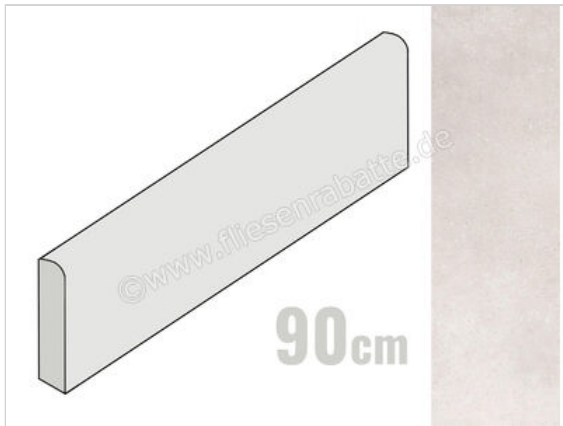

Imola Ceramica Blox White W 6x90 cm Sockel Matt Eben Naturale

13,95 €/Stück

Paketinhalt 7 Stück (7 Stück)

Artikelnummer	BLOX BT90W
Hersteller	Imola Ceramica
Serie	Blox
Farbe	White W
Nennmaß	6x90cm
Nennmass Stärke	1 cm
Art	Sockel
Material	Feinsteinzeug
Oberflächenhaptik	Eben
Oberflächenfinish	Naturale
Oberflächenoptik	Matt
Frostbeständig	Ja
Rektifiziert	Ja
Farbspiel	V2
EAN Nummer	8027920815844
Gewicht	1,23 KG/Stück
Stück pro Paket	7
Stück pro Palette	784
Sortierung	1
Bestell-/Lieferzeit	Bestellzeit 10-15 Werktage, Versandzeit 5-7 Werktage