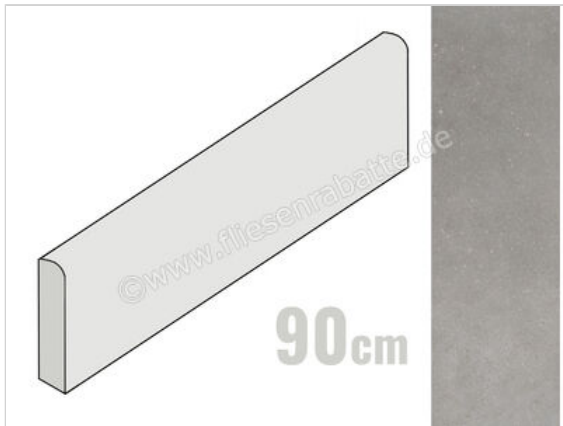

Imola Ceramica Blox Grey G 6x90 cm Sockel Matt Eben Naturale

13,95 €/Stück

Paketinhalt 7 Stück (7 Stück)

Artikelnummer	BLOX BT90G
Hersteller	Imola Ceramica
Serie	Blox
Farbe	Grey G
Nennmaß	6x90cm
Nennmass Stärke	1 cm
Art	Sockel
Material	Feinsteinzeug
Oberflächenhaptik	Eben
Oberflächenfinish	Naturale
Oberflächenoptik	Matt
Frostbeständig	Ja
Rektifiziert	Ja
Farbspiel	V2
EAN Nummer	8027920815868
Gewicht	1,23 KG/Stück
Stück pro Paket	7
Stück pro Palette	784
Sortierung	1
Bestell-/Lieferzeit	Bestellzeit 10-15 Werktage, Versandzeit 5-7 Werktage