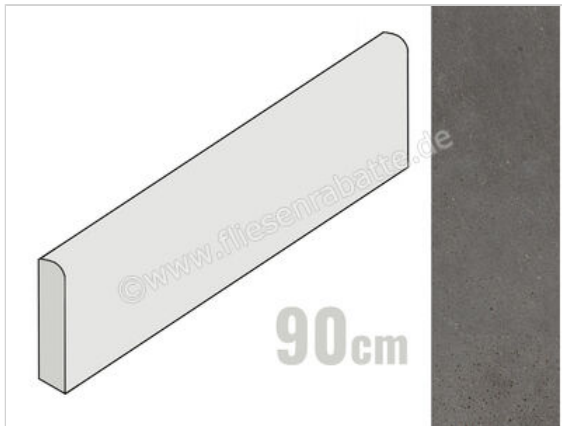

Imola Ceramica Blox Darkgrey DG 6x90 cm Sockel Matt Eben Naturale

13,95 €/Stück

Paketinhalt 7 Stück (7 Stück)

| | |
|---------------------|---|
| Artikelnummer | BLOX BT90DG |
| Hersteller | Imola Ceramica |
| Serie | Blox |
| Farbe | Darkgrey DG |
| Nennmaß | 6x90cm |
| Nennmass Stärke | 1 cm |
| Art | Sockel |
| Material | Feinsteinzeug |
| Oberflächenhaptik | Eben |
| Oberflächenfinish | Naturale |
| Oberflächenoptik | Matt |
| Frostbeständig | Ja |
| Rektifiziert | Ja |
| Farbspiel | V2 |
| EAN Nummer | 8027920815875 |
| Gewicht | 1,23 KG/Stück |
| Stück pro Paket | 7 |
| Stück pro Palette | 784 |
| Sortierung | 1 |
| Bestell-/Lieferzeit | Bestellzeit 10-15 Werktage, Versandzeit 5-7 Werktage |