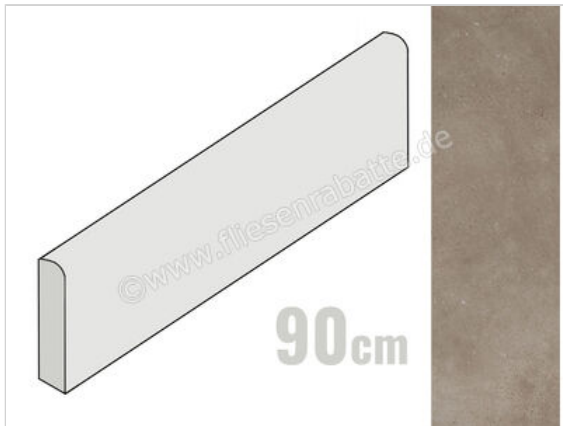

Imola Ceramica Blox Darkbeige BS 6x90 cm Sockel Matt Eben Naturale

13,95 €/Stück

Paketinhalt 7 Stück (7 Stück)

Artikelnummer	BLOX BT90BS
Hersteller	Imola Ceramica
Serie	Blox
Farbe	Darkbeige BS
Nennmaß	6x90cm
Nennmass Stärke	1 cm
Art	Sockel
Material	Feinsteinzeug
Oberflächenhaptik	Eben
Oberflächenfinish	Naturale
Oberflächenoptik	Matt
Frostbeständig	Ja
Rektifiziert	Ja
Farbspiel	V2
EAN Nummer	8027920815820
Gewicht	1,23 KG/Stück
Stück pro Paket	7
Stück pro Palette	784
Sortierung	1
Bestell-/Lieferzeit	Bestellzeit 10-15 Werktage, Versandzeit 5-7 Werktage