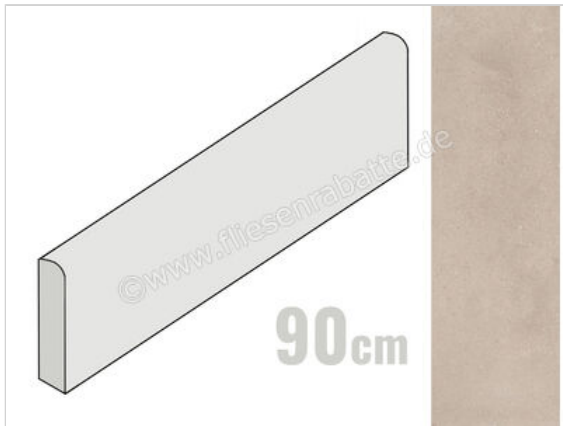

Imola Ceramica Blox Beige B 6x90 cm Sockel Matt Eben Naturale

13,95 €/Stück

Paketinhalt 7 Stück (7 Stück)

Artikelnummer	BLOX BT90B
Hersteller	Imola Ceramica
Serie	Blox
Farbe	Beige B
Nennmaß	6x90cm
Nennmass Stärke	1 cm
Art	Sockel
Material	Feinsteinzeug
Oberflächenhaptik	Eben
Oberflächenfinish	Naturale
Oberflächenoptik	Matt
Frostbeständig	Ja
Rektifiziert	Ja
Farbspiel	V2
EAN Nummer	8027920815837
Gewicht	1,23 KG/Stück
Stück pro Paket	7
Stück pro Palette	784
Sortierung	1
Bestell-/Lieferzeit	Bestellzeit 10-15 Werktage, Versandzeit 5-7 Werktage