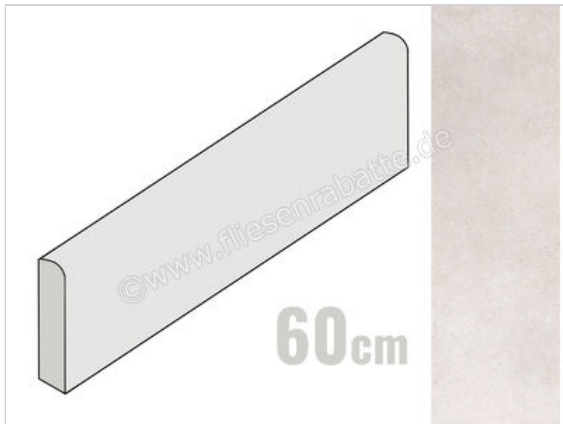

Imola Ceramica Blox White W 6x60 cm Sockel Matt Eben Naturale

**9,50 €/Stück**

Paketinhalt 10 Stück (10 Stück)

<b>Artikelnummer</b>	BLOX BT60W
<b>Hersteller</b>	Imola Ceramica
<b>Serie</b>	Blox
<b>Farbe</b>	White W
<b>Nennmaß</b>	6x60cm
<b>Nennmass Stärke</b>	1 cm
<b>Art</b>	Sockel
<b>Material</b>	Feinsteinzeug
<b>Oberflächenhaptik</b>	Eben
<b>Oberflächenfinish</b>	Naturale
<b>Oberflächenoptik</b>	Matt
<b>Frostbeständig</b>	Ja
<b>Rektifiziert</b>	Ja
<b>Farbspiel</b>	V2
<b>EAN Nummer</b>	8027920815783
<b>Gewicht</b>	0,83 KG/Stück
<b>Stück pro Paket</b>	10
<b>Stück pro Palette</b>	800
<b>Sortierung</b>	1
<b>Bestell-/Lieferzeit</b>	Bestellzeit 10-15 Werktage, Versandzeit 5-7 Werktage