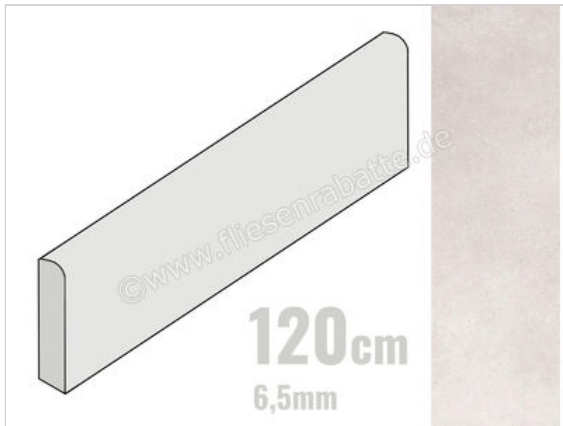

Imola Ceramica Blox White W 6x120 cm Sockel 6,5mm Matt Eben Naturale

17,95 €/Stück

Paketinhalt 8 Stück (8 Stück)

| | |
|---------------------|---|
| Artikelnummer | BLOX6 BT120W |
| Hersteller | Imola Ceramica |
| Serie | Blox |
| Farbe | White W |
| Nennmaß | 6x120cm |
| Nennmass Stärke | 0,65 cm |
| Art | Sockel |
| Besonderheit | 6,5mm |
| Material | Feinsteinzeug |
| Oberflächenhaptik | Eben |
| Oberflächenfinish | Naturale |
| Oberflächenoptik | Matt |
| Frostbeständig | Ja |
| Rektifiziert | Ja |
| Farbspiel | V2 |
| EAN Nummer | 8027920815721 |
| Gewicht | 1,12 KG/Stück |
| Stück pro Paket | 8 |
| Stück pro Palette | 560 |
| Sortierung | 1 |
| Bestell-/Lieferzeit | Bestellzeit 10-15 Werktage, Versandzeit 5-7 Werktage |