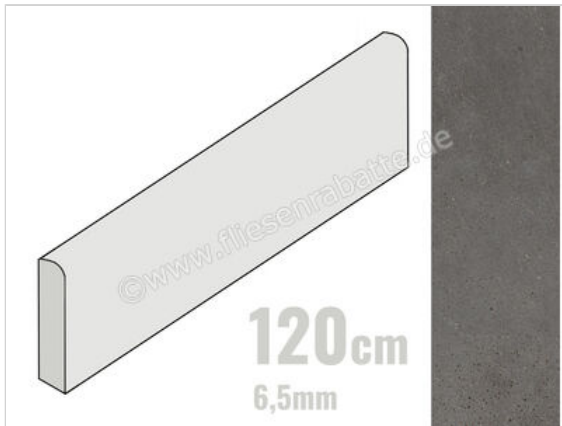

Imola Ceramica Blox Darkgrey DG 6x120 cm Sockel 6,5mm Matt Eben Naturale

17,95 €/Stück

Paketinhalt 8 Stück (8 Stück)

Artikelnummer	BLOX6 BT120DG
Hersteller	Imola Ceramica
Serie	Blox
Farbe	Darkgrey DG
Nennmaß	6x120cm
Nennmass Stärke	0,65 cm
Art	Sockel
Besonderheit	6,5mm
Material	Feinsteinzeug
Oberflächenhaptik	Eben
Oberflächenfinish	Naturale
Oberflächenoptik	Matt
Frostbeständig	Ja
Rektifiziert	Ja
Farbspiel	V2
EAN Nummer	8027920815752
Gewicht	1,12 KG/Stück
Stück pro Paket	8
Stück pro Palette	560
Sortierung	1
Bestell-/Lieferzeit	Bestellzeit 10-15 Werktage, Versandzeit 5-7 Werktage