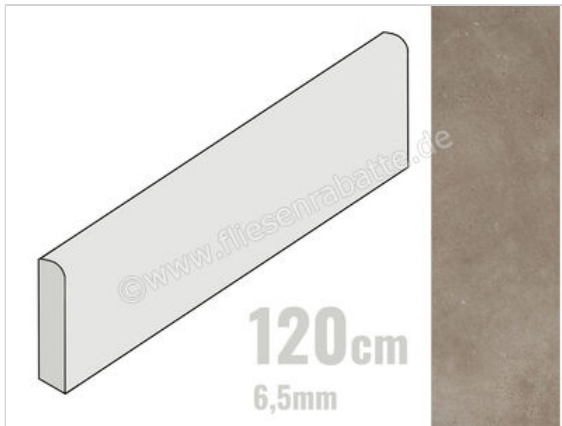

Imola Ceramica Blox Darkbeige BS 6x120 cm Sockel 6,5mm Matt Eben Naturale

17,95 €/Stück

Paketinhalt 8 Stück (8 Stück)

Artikelnummer	BLOX6 BT120BS
Hersteller	Imola Ceramica
Serie	Blox
Farbe	Darkbeige BS
Nennmaß	6x120cm
Nennmass Stärke	0,65 cm
Art	Sockel
Besonderheit	6,5mm
Material	Feinsteinzeug
Oberflächenhaptik	Eben
Oberflächenfinish	Naturale
Oberflächenoptik	Matt
Frostbeständig	Ja
Rektifiziert	Ja
Farbspiel	V2
EAN Nummer	8027920815707
Gewicht	1,12 KG/Stück
Stück pro Paket	8
Stück pro Palette	560
Sortierung	1
Bestell-/Lieferzeit	Bestellzeit 10-15 Werktage, Versandzeit 5-7 Werktage