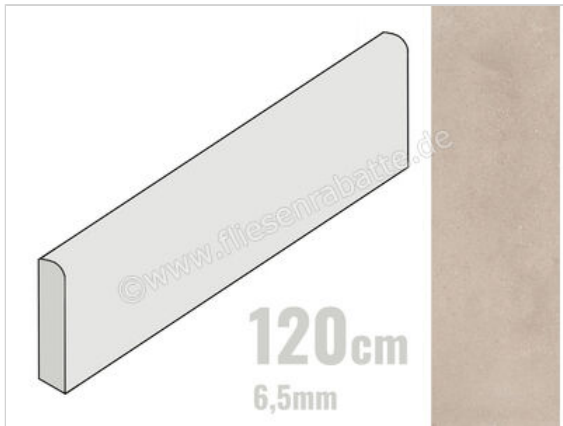

Imola Ceramica Blox Beige B 6x120 cm Sockel 6,5mm Matt Eben Naturale

17,95 €/Stück

Paketinhalt 8 Stück (8 Stück)

Artikelnummer	BLOX6 BT120B
Hersteller	Imola Ceramica
Serie	Blox
Farbe	Beige B
Nennmaß	6x120cm
Nennmass Stärke	0,65 cm
Art	Sockel
Besonderheit	6,5mm
Material	Feinsteinzeug
Oberflächenhaptik	Eben
Oberflächenfinish	Naturale
Oberflächenoptik	Matt
Frostbeständig	Ja
Rektifiziert	Ja
Farbspiel	V2
EAN Nummer	8027920815714
Gewicht	1,12 KG/Stück
Stück pro Paket	8
Stück pro Palette	560
Sortierung	1
Bestell-/Lieferzeit	Bestellzeit 10-15 Werktage, Versandzeit 5-7 Werktage