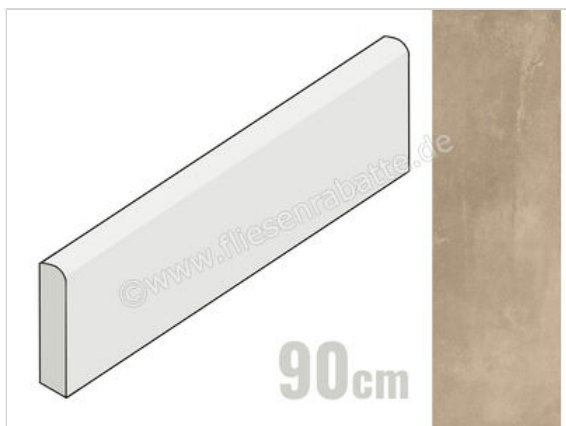

Imola Ceramica Azuma Up Hazelnut No 6x90 cm Sockel Matt Eben Naturale

**12,95 €/Stück**

Paketinhalt 7 Stück (7 Stück)

<b>Artikelnummer</b>	A.UP BT90NO
<b>Hersteller</b>	Imola Ceramica
<b>Serie</b>	Azuma Up
<b>Farbe</b>	Hazelnut No
<b>Nennmaß</b>	6x90cm
<b>Nennmass Stärke</b>	1 cm
<b>Art</b>	Sockel
<b>Material</b>	Feinsteinzeug
<b>Oberflächenhaptik</b>	Eben
<b>Oberflächenfinish</b>	Naturale
<b>Oberflächenoptik</b>	Matt
<b>Frostbeständig</b>	Ja
<b>Rektifiziert</b>	Ja
<b>EAN Nummer</b>	8027920827991
<b>Gewicht</b>	1,22 KG/Stück
<b>Stück pro Paket</b>	7
<b>Sortierung</b>	1
<b>Bestell-/Lieferzeit</b>	Bestellzeit 10-15 Werktage, Versandzeit 5-7 Werktage