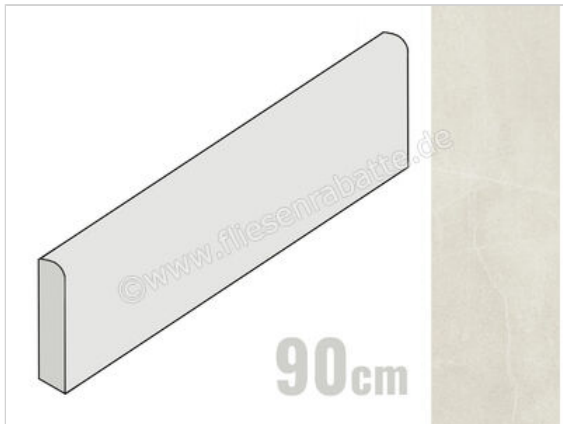

Imola Ceramica Azuma Rock White W 6x90 cm Sockel Matt Eben Naturale

12,95 €/Stück

Paketinhalt 7 Stück (7 Stück)

Artikelnummer	A.RCK BT90W
Hersteller	Imola Ceramica
Serie	Azuma Rock
Farbe	White W
Nennmaß	6x90cm
Nennmass Stärke	1 cm
Art	Sockel
Material	Feinsteinzeug
Oberflächenhaptik	Eben
Oberflächenfinish	Naturale
Oberflächenoptik	Matt
Frostbeständig	Ja
Rektifiziert	Ja
Farbspiel	V2
EAN Nummer	8027920862558
Gewicht	1,22 KG/Stück
Stück pro Paket	7
Stück pro Palette	784
Sortierung	1
Bestell-/Lieferzeit	Bestellzeit 10-15 Werktage, Versandzeit 5-7 Werktage