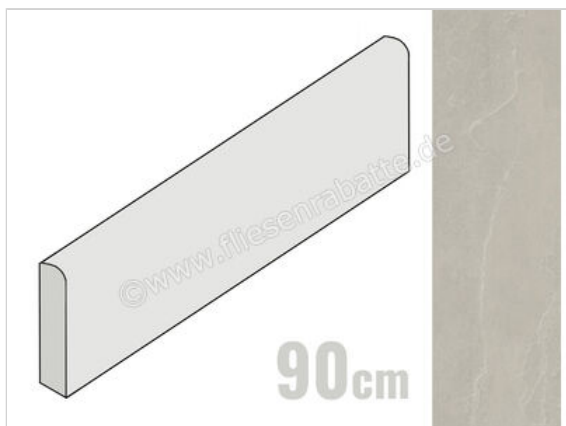

Imola Ceramica Azuma Rock Silver AG 6x90 cm Sockel Matt Eben Naturale

12,95 €/Stück

Paketinhalt 7 Stück (7 Stück)

| | |
|---------------------|---|
| Artikelnummer | A.RCK BT90AG |
| Hersteller | Imola Ceramica |
| Serie | Azuma Rock |
| Farbe | Silver AG |
| Nennmaß | 6x90cm |
| Nennmass Stärke | 1 cm |
| Art | Sockel |
| Material | Feinsteinzeug |
| Oberflächenhaptik | Eben |
| Oberflächenfinish | Naturale |
| Oberflächenoptik | Matt |
| Frostbeständig | Ja |
| Rektifiziert | Ja |
| Farbspiel | V2 |
| EAN Nummer | 8027920862510 |
| Gewicht | 1,22 KG/Stück |
| Stück pro Paket | 7 |
| Stück pro Palette | 784 |
| Sortierung | 1 |
| Bestell-/Lieferzeit | Bestellzeit 10-15 Werktage, Versandzeit 5-7 Werktage |