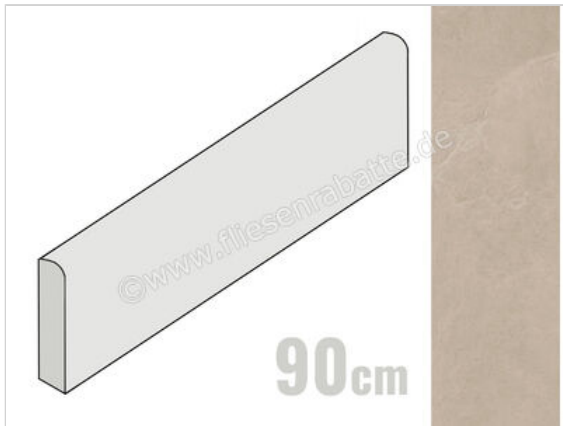

Imola Ceramica Azuma Rock Sand S 6x90 cm Sockel Matt Eben Naturale

12,95 €/Stück

Paketinhalt 7 Stück (7 Stück)

Artikelnummer	A.RCK BT90S
Hersteller	Imola Ceramica
Serie	Azuma Rock
Farbe	Sand S
Nennmaß	6x90cm
Nennmass Stärke	1 cm
Art	Sockel
Material	Feinsteinzeug
Oberflächenhaptik	Eben
Oberflächenfinish	Naturale
Oberflächenoptik	Matt
Frostbeständig	Ja
Rektifiziert	Ja
Farbspiel	V2
EAN Nummer	8027920862541
Gewicht	1,22 KG/Stück
Stück pro Paket	7
Stück pro Palette	784
Sortierung	1
Bestell-/Lieferzeit	Bestellzeit 10-15 Werktage, Versandzeit 5-7 Werktage