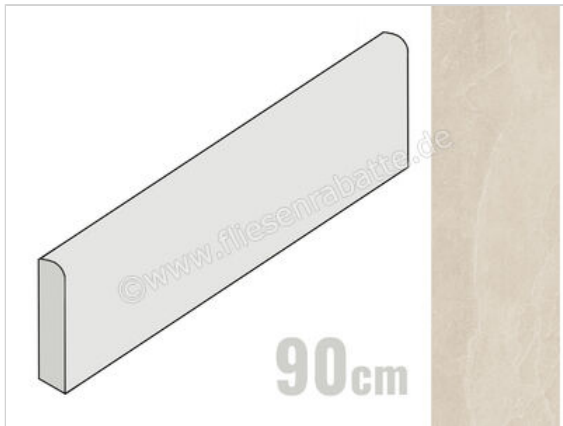

Imola Ceramica Azuma Rock Ivory AV 6x90 cm Sockel Matt Eben Naturale

**12,95 €/Stück**

Paketinhalt 7 Stück (7 Stück)

Artikelnummer	A.RCK BT90AV
Hersteller	Imola Ceramica
Serie	Azuma Rock
Farbe	Ivory AV
Nennmaß	6x90cm
Nennmass Stärke	1 cm
Art	Sockel
Material	Feinsteinzeug
Oberflächenhaptik	Eben
Oberflächenfinish	Naturale
Oberflächenoptik	Matt
Frostbeständig	Ja
Rektifiziert	Ja
Farbspiel	V2
EAN Nummer	8027920862503
Gewicht	1,22 KG/Stück
Stück pro Paket	7
Stück pro Palette	784
Sortierung	1
Bestell-/Lieferzeit	Bestellzeit 10-15 Werktage, Versandzeit 5-7 Werktage