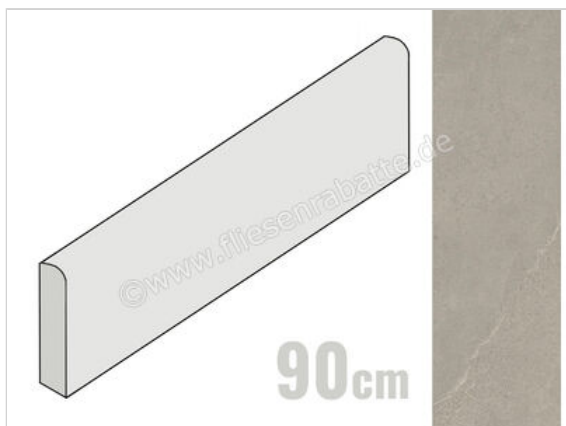

Imola Ceramica Azuma Rock Grey G 6x90 cm Sockel Matt Eben Naturale

**12,95 €/Stück**

Paketinhalt 7 Stück (7 Stück)

Artikelnummer	A.RCK BT90G
Hersteller	Imola Ceramica
Serie	Azuma Rock
Farbe	Grey G
Nennmaß	6x90cm
Nennmass Stärke	1 cm
Art	Sockel
Material	Feinsteinzeug
Oberflächenhaptik	Eben
Oberflächenfinish	Naturale
Oberflächenoptik	Matt
Frostbeständig	Ja
Rektifiziert	Ja
Farbspiel	V2
EAN Nummer	8027920862534
Gewicht	1,22 KG/Stück
Stück pro Paket	7
Stück pro Palette	784
Sortierung	1
Bestell-/Lieferzeit	Bestellzeit 10-15 Werktage, Versandzeit 5-7 Werktage