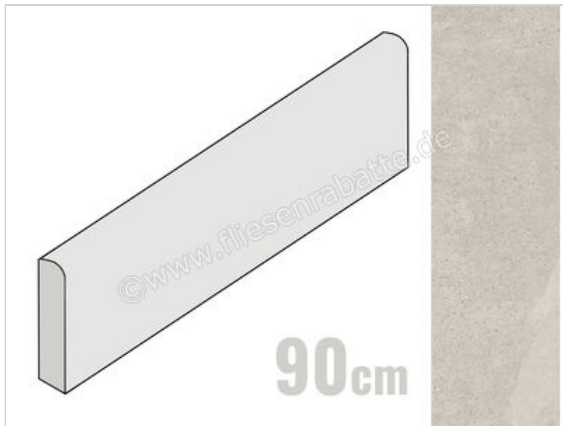

Imola Ceramica Azuma Rock Camargue CG 6x90 cm Sockel Matt Eben Naturale

12,95 €/Stück

Paketinhalt 7 Stück (7 Stück)

Artikelnummer	A.RCK BT90CG
Hersteller	Imola Ceramica
Serie	Azuma Rock
Farbe	Camargue CG
Nennmaß	6x90cm
Nennmass Stärke	1 cm
Art	Sockel
Material	Feinsteinzeug
Oberflächenhaptik	Eben
Oberflächenfinish	Naturale
Oberflächenoptik	Matt
Frostbeständig	Ja
Rektifiziert	Ja
Farbspiel	V2
EAN Nummer	8027920862527
Gewicht	1,22 KG/Stück
Stück pro Paket	7
Stück pro Palette	784
Sortierung	1
Bestell-/Lieferzeit	Bestellzeit 10-15 Werktage, Versandzeit 5-7 Werktage