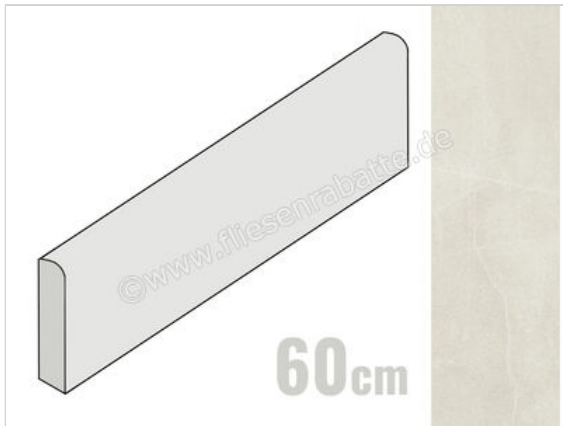

Imola Ceramica Azuma Rock White W 6x60 cm Sockel Matt Eben Naturale

8,95 €/Stück

Paketinhalt 10 Stück (10 Stück)

Artikelnummer	A.RCK BT60W
Hersteller	Imola Ceramica
Serie	Azuma Rock
Farbe	White W
Nennmaß	6x60cm
Nennmass Stärke	1 cm
Art	Sockel
Material	Feinsteinzeug
Oberflächenhaptik	Eben
Oberflächenfinish	Naturale
Oberflächenoptik	Matt
Frostbeständig	Ja
Rektifiziert	Ja
Farbspiel	V2
EAN Nummer	8027920862619
Gewicht	0,83 KG/Stück
Stück pro Paket	10
Stück pro Palette	800
Sortierung	1
Bestell-/Lieferzeit	Bestellzeit 10-15 Werktage, Versandzeit 5-7 Werktage