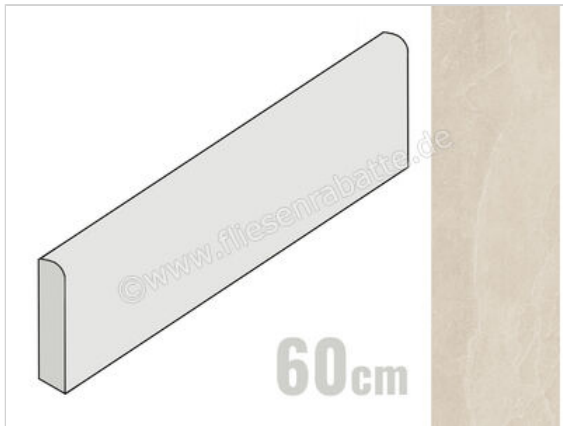

Imola Ceramica Azuma Rock Ivory AV 6x60 cm Sockel Matt Eben Naturale

8,95 €/Stück

Paketinhalt 10 Stück (10 Stück)

Artikelnummer	A.RCK BT60AV
Hersteller	Imola Ceramica
Serie	Azuma Rock
Farbe	Ivory AV
Nennmaß	6x60cm
Nennmass Stärke	1 cm
Art	Sockel
Material	Feinsteinzeug
Oberflächenhaptik	Eben
Oberflächenfinish	Naturale
Oberflächenoptik	Matt
Frostbeständig	Ja
Rektifiziert	Ja
Farbspiel	V2
EAN Nummer	8027920862565
Gewicht	0,83 KG/Stück
Stück pro Paket	10
Stück pro Palette	800
Sortierung	1
Bestell-/Lieferzeit	Bestellzeit 10-15 Werktage, Versandzeit 5-7 Werktage