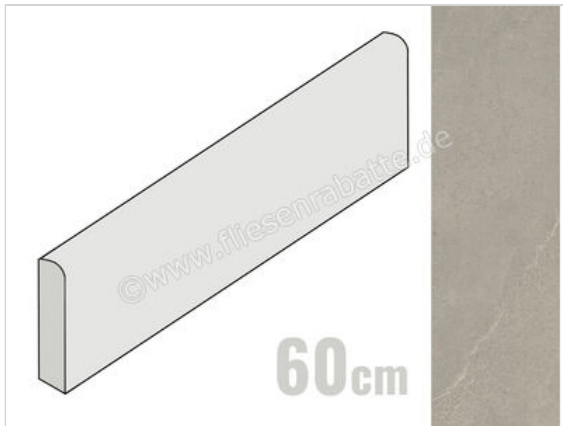

Imola Ceramica Azuma Rock Grey G 6x60 cm Sockel Matt Eben Naturale

8,95 €/Stück

Paketinhalt 10 Stück (10 Stück)

Artikelnummer	A.RCK BT60G
Hersteller	Imola Ceramica
Serie	Azuma Rock
Farbe	Grey G
Nennmaß	6x60cm
Nennmass Stärke	1 cm
Art	Sockel
Material	Feinsteinzeug
Oberflächenhaptik	Eben
Oberflächenfinish	Naturale
Oberflächenoptik	Matt
Frostbeständig	Ja
Rektifiziert	Ja
Farbspiel	V2
EAN Nummer	8027920862596
Gewicht	0,83 KG/Stück
Stück pro Paket	10
Stück pro Palette	800
Sortierung	1
Bestell-/Lieferzeit	Bestellzeit 10-15 Werktage, Versandzeit 5-7 Werktage