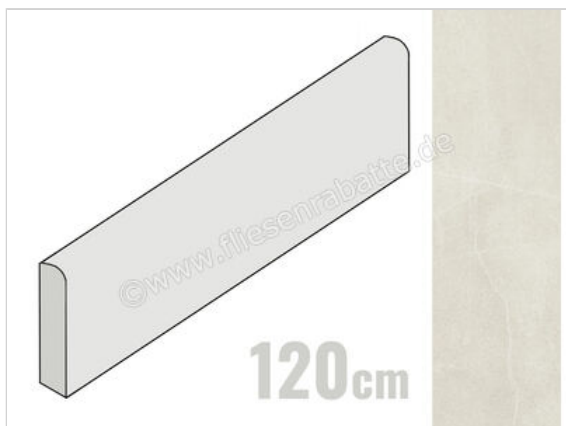

Imola Ceramica Azuma Rock White W 6x120 cm Sockel Matt Eben Naturale

15,95 €/Stück

Paketinhalt 6 Stück (6 Stück)

Artikelnummer	A.RCK BT120W
Hersteller	Imola Ceramica
Serie	Azuma Rock
Farbe	White W
Nennmaß	6x120cm
Nennmass Stärke	1 cm
Art	Sockel
Material	Feinsteinzeug
Oberflächenhaptik	Eben
Oberflächenfinish	Naturale
Oberflächenoptik	Matt
Frostbeständig	Ja
Rektifiziert	Ja
Farbspiel	V2
EAN Nummer	8027920862497
Gewicht	1,68 KG/Stück
Stück pro Paket	6
Stück pro Palette	420
Sortierung	1
Bestell-/Lieferzeit	Bestellzeit 10-15 Werktage, Versandzeit 5-7 Werktage