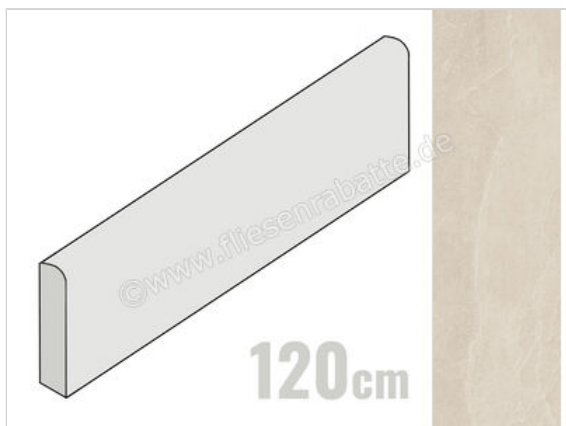

Imola Ceramica Azuma Rock Ivory AV 6x120 cm Sockel Matt Eben Naturale

15,95 €/Stück

Paketinhalt 6 Stück (6 Stück)

Artikelnummer	A.RCK BT120AV
Hersteller	Imola Ceramica
Serie	Azuma Rock
Farbe	Ivory AV
Nennmaß	6x120cm
Nennmass Stärke	1 cm
Art	Sockel
Material	Feinsteinzeug
Oberflächenhaptik	Eben
Oberflächenfinish	Naturale
Oberflächenoptik	Matt
Frostbeständig	Ja
Rektifiziert	Ja
Farbspiel	V2
EAN Nummer	8027920862442
Gewicht	1,68 KG/Stück
Stück pro Paket	6
Stück pro Palette	420
Sortierung	1
Bestell-/Lieferzeit	Bestellzeit 10-15 Werktage, Versandzeit 5-7 Werktage