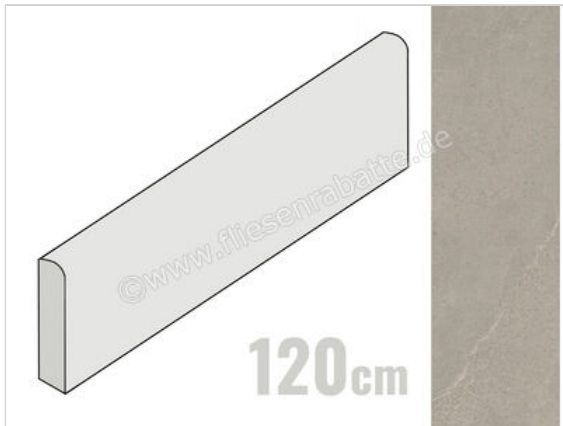

Imola Ceramica Azuma Rock Grey G 6x120 cm Sockel Matt Eben Naturale

**15,95 €/Stück**

Paketinhalt 6 Stück (6 Stück)

Artikelnummer	A.RCK BT120G
Hersteller	Imola Ceramica
Serie	Azuma Rock
Farbe	Grey G
Nennmaß	6x120cm
Nennmass Stärke	1 cm
Art	Sockel
Material	Feinsteinzeug
Oberflächenhaptik	Eben
Oberflächenfinish	Naturale
Oberflächenoptik	Matt
Frostbeständig	Ja
Rektifiziert	Ja
Farbspiel	V2
EAN Nummer	8027920862473
Gewicht	1,68 KG/Stück
Stück pro Paket	6
Stück pro Palette	420
Sortierung	1
Bestell-/Lieferzeit	Bestellzeit 10-15 Werktage, Versandzeit 5-7 Werktage