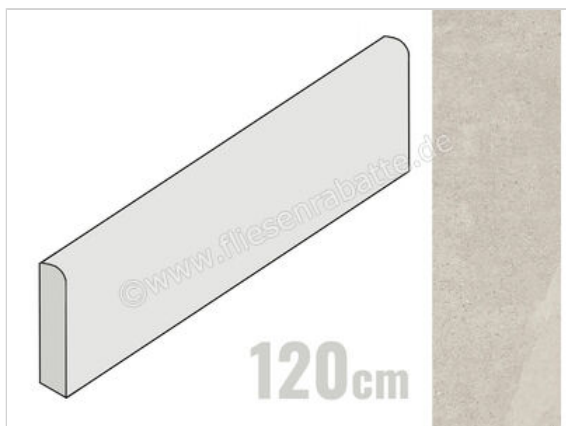

Imola Ceramica Azuma Rock Camargue CG 6x120 cm Sockel Matt Eben Naturale

**15,95 €/Stück**

Paketinhalt 6 Stück (6 Stück)

<b>Artikelnummer</b>	A.RCK BT120CG
<b>Hersteller</b>	Imola Ceramica
<b>Serie</b>	Azuma Rock
<b>Farbe</b>	Camargue CG
<b>Nennmaß</b>	6x120cm
<b>Nennmass Stärke</b>	1 cm
<b>Art</b>	Sockel
<b>Material</b>	Feinsteinzeug
<b>Oberflächenhaptik</b>	Eben
<b>Oberflächenfinish</b>	Naturale
<b>Oberflächenoptik</b>	Matt
<b>Frostbeständig</b>	Ja
<b>Rektifiziert</b>	Ja
<b>Farbspiel</b>	V2
<b>EAN Nummer</b>	8027920862466
<b>Gewicht</b>	1,68 KG/Stück
<b>Stück pro Paket</b>	6
<b>Stück pro Palette</b>	420
<b>Sortierung</b>	1
<b>Bestell-/Lieferzeit</b>	Bestellzeit 10-15 Werktage, Versandzeit 5-7 Werktage