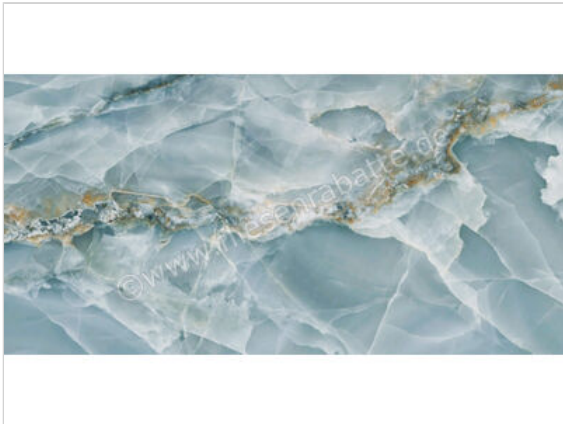

Emilceramica Tele Di Marmo Onyx Onyx Green 60x120 cm Bodenfliese / Wandfliese Matt Eben Silktech

**49,94 €/m<sup>2</sup>**

Paketinhalt 1.44 m<sup>2</sup> (2 Stück)

Artikelnummer	EKTC
Hersteller	Emilceramica
Serie	Tele Di Marmo Onyx
Farbe	Onyx Green
Nennmaß	60x120cm
Nennmass Stärke	0,95 cm
Art	Bodenfliese
Material	Feinsteinzeug
Oberflächenhaptik	Eben
Oberflächenfinish	Silktech
Oberflächenoptik	Matt
Rutschhemmung	R10
Rutschhemmung Barfuß	B
Frostbeständig	Ja
Rektifiziert	Ja
Farbspiel	V3
EAN Nummer	8026054487309
Besondere Eigenschaft	Silktech
Gewicht	31,68 KG/m <sup>2</sup>
Stück pro Paket	2
Stück pro Palette	72
Sortierung	1
Bestell-/Lieferzeit	Bestellzeit 10-15 Werktage, Versandzeit 5-7 Werktage