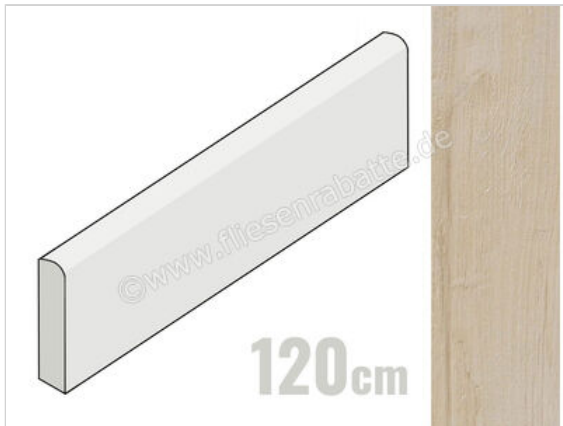

Emilceramica Millelegni Remake Rovere Ossidato 4.6x120 cm Sockel Matt Strukturiert Naturale

28,14 €/Stück

Paketinhalt 6 Stück (6 Stück)

Artikelnummer	EH2Y
Hersteller	Emilceramica
Serie	Millelegni Remake
Farbe	Rovere Ossidato
Nennmaß	4,6x120cm
Nennmass Stärke	0,95 cm
Art	Sockel
Material	Feinsteinzeug
Oberflächenhaptik	Strukturiert
Oberflächenfinish	Naturale
Oberflächenoptik	Matt
Rutschhemmung	R10
Rutschhemmung Barfuß	B
Frostbeständig	Ja
Rektifiziert	Ja
Farbspiel	V3
EAN Nummer	8026054427282
Gewicht	1,28 KG/Stück
Stück pro Paket	6
Stück pro Palette	480
Sortierung	1
Bestell-/Lieferzeit	Bestellzeit 10-15 Werktage, Versandzeit 5-7 Werktage