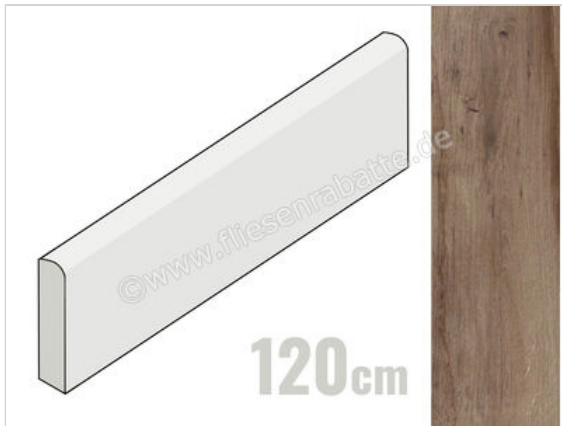

Emilceramica Millelegni Remake Rovere Bruno Ossidato 4.6x120 cm Sockel Matt Strukturiert Naturale

28,14 €/Stück

Paketinhalt 6 Stück (6 Stück)

Artikelnummer	EH2Z
Hersteller	Emilceramica
Serie	Millelegni Remake
Farbe	Rovere Bruno Ossidato
Nennmaß	4,6x120cm
Nennmass Stärke	0,95 cm
Art	Sockel
Material	Feinsteinzeug
Oberflächenhaptik	Strukturiert
Oberflächenfinish	Naturale
Oberflächenoptik	Matt
Rutschhemmung	R10
Rutschhemmung Barfuß	B
Frostbeständig	Ja
Rektifiziert	Ja
Farbspiel	V3
EAN Nummer	8026054427299
Gewicht	1,53 KG/Stück
Stück pro Paket	6
Stück pro Palette	480
Sortierung	1
Bestell-/Lieferzeit	Bestellzeit 10-15 Werktage, Versandzeit 5-7 Werktage