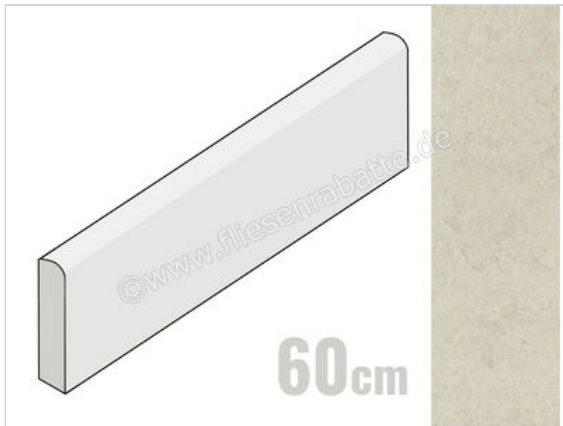

Emilceramica Landscape Sabbia 7x60 cm Sockel Matt Eben Naturale

**10,17 €/Stück**

Paketinhalt 15 Stück (15 Stück)

Artikelnummer	EJXK
Hersteller	Emilceramica
Serie	Landscape
Farbe	Sabbia
Nennmaß	7x60cm
Nennmass Stärke	0,95 cm
Art	Sockel
Material	Feinsteinzeug
Oberflächenhaptik	Eben
Oberflächenfinish	Naturale
Oberflächenoptik	Matt
Rutschhemmung	R10
Rutschhemmung Barfuß	B
Frostbeständig	Ja
Rektifiziert	Ja
Farbspiel	V3
EAN Nummer	8026054469527
Gewicht	0,87 KG/Stück
Stück pro Paket	15
Stück pro Palette	840
Sortierung	1
Bestell-/Lieferzeit	Bestellzeit 10-15 Werktage, Versandzeit 5-7 Werktage