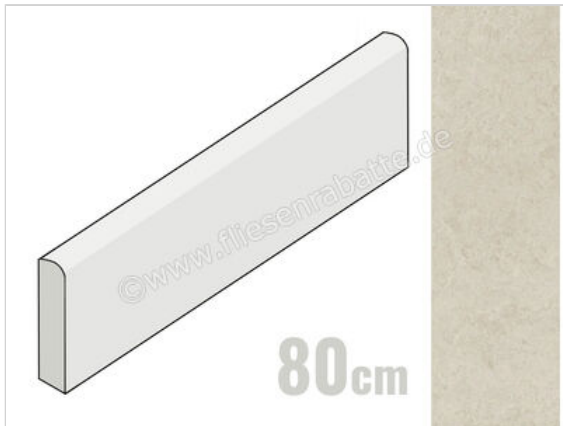

Emilceramica Landscape Sabbia 4.6x80 cm Sockel Matt Eben Naturale

13,98 €/Stück

Paketinhalt 12 Stück (12 Stück)

Artikelnummer	EJXQ
Hersteller	Emilceramica
Serie	Landscape
Farbe	Sabbia
Nennmaß	4,6x80cm
Nennmass Stärke	0,95 cm
Art	Sockel
Material	Feinsteinzeug
Oberflächenhaptik	Eben
Oberflächenfinish	Naturale
Oberflächenoptik	Matt
Rutschhemmung	R10
Rutschhemmung Barfuß	B
Frostbeständig	Ja
Rektifiziert	Ja
Farbspiel	V3
EAN Nummer	8026054469770
Gewicht	0,83 KG/Stück
Stück pro Paket	12
Stück pro Palette	960
Sortierung	1
Bestell-/Lieferzeit	Bestellzeit 10-15 Werktage, Versandzeit 5-7 Werktage