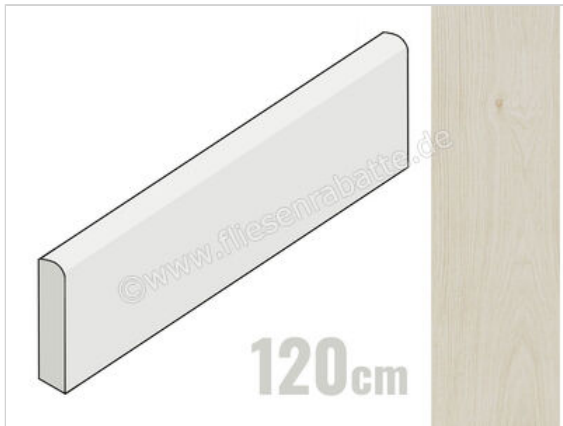

Emilceramica Dimore Naturale 4.6x120 cm Sockel Matt Strukturiert Naturale

21,69 €/Stück

Paketinhalt 6 Stück (6 Stück)

Artikelnummer	EGXK
Hersteller	Emilceramica
Serie	Dimore
Farbe	Naturale
Nennmaß	4,6x120cm
Nennmass Stärke	0,9 cm
Art	Sockel
Material	Feinsteinzeug
Oberflächenhaptik	Strukturiert
Oberflächenfinish	Naturale
Oberflächenoptik	Matt
Rutschhemmung	R9
Rutschhemmung Barfuß	A
Frostbeständig	Ja
Rektifiziert	Ja
Farbspiel	V3
EAN Nummer	8026054414497
Gewicht	1,25 KG/Stück
Stück pro Paket	6
Stück pro Palette	480
Sortierung	1
Bestell-/Lieferzeit	Bestellzeit 10-15 Werktage, Versandzeit 5-7 Werktage